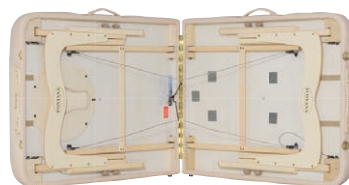

30

バニラ

推奨施術

練習	エステ	ロミロミ	まつエク	アロマ	スパ・サロ	足指・リフレ
マッサージ	出張	整体	鍼灸	診察	ヨガ	シロダール

※推奨施術に記載されていない場合でも使用可能です。

前後

横

開いた状態