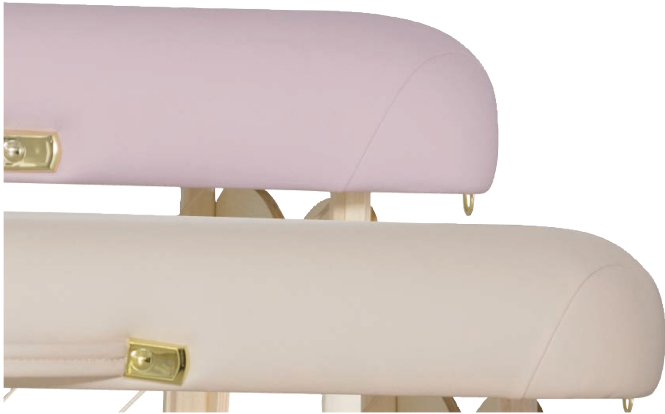

閉じた状態

付属品

フェイスクッション

フェイスクラドル

フラグ

キャスターなしキャリーバッグ

シフォンクッション

フォンタナマッサージベッドのシフォンクッションはすべてを包み込んでくれるような、極上の寝心地をお客様に与えます。薄いクッションの上ではどれほど優れた施術者の技術でも常に裏板の硬さを感じてしまい、リラックスすることはできません。特に線の細いクライアントが横になられる際には厚く柔らかいクッションがリラックスするのに最も向いています。

ロングサイズ

ロングタイプのベネチアフェイスホールLは長さ192cmで、男性でもつま先がベッドから出ることなくうつ伏せになれます。そのため、施術者が足元を通る際に誤って触れてしまわないようになっております。また、標準サイズのベッドにクラドルを装着すると長さが210cmとなりますので、それが長すぎるというお客様にもおすすめのモデルです。

フェイスホール

クライアントがうつ伏せになる施術をメインでされるお客様にはベッドに有孔タイプが向いています。後頭部や頂部をマッサージする施術には特におすすめです。