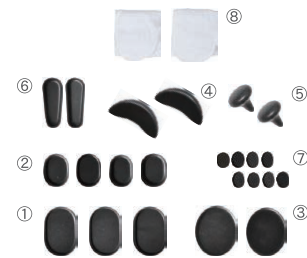

- ① エックスラージ 2 個
- ② ミディアム 4 個
- ③ ラージサークル 2 個
- ④ スモールサークル 2 個
- ⑤ ラージコンプレスト 2 個
- ⑥ ミニポイント 2 個
- ⑦ マッシュルーム 2 個
- ⑧ カッサ 2 個

リフレセット

12,800 円 (税別)

6 18