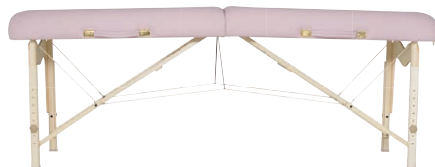

カラーバリエーション

28	バニラ	ライラック	チョコレート	30	バニラ	ライラック	チョコレート
----	-----	-------	--------	----	-----	-------	--------

推奨施術

練習	エステ	ロミロミ	まつエク	アロマ	スパ・サロ	足指・リフレ
マッサージ	出張	整体	鍼灸	診察	ヨガ	シロダラー

※推奨施術に記載されていない場合でも使用可能です。

前後

横

開いた状態

閉じた状態

付属品

フェイスクッション

フェイスクラドル

キャスターなしキャリーバッグ

ソフトフォーム

練習用に最適 リーズナブルなマッサージベッド

リビエラ		35,000 円 (税別)	
 幅	28 インチ 約 70 cm	 長さ	約 182 cm
 重量	約 15 kg	 等分布耐荷重	約 1000 kg
 高さ	約 60 ~ 82 cm 8 段階調節	 クッション厚	約 6 cm 3 層
		 背もたれ角度	—