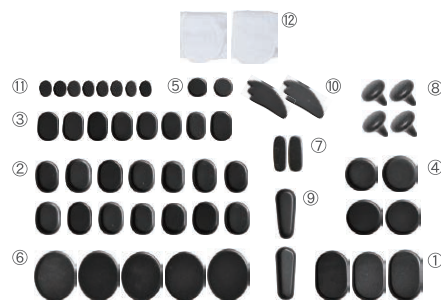

- ① エックスラージ 4 個
- ② ラージ 8 個
- ③ ミディアム 6 個
- ④ ラージサークル 2 個
- ⑤ ラージコンプレスト 6 個
- ⑥ トウ 8 個
- ⑦ フットバンデージ 1 組

フルセット

24,900 円 (税別)

6 18